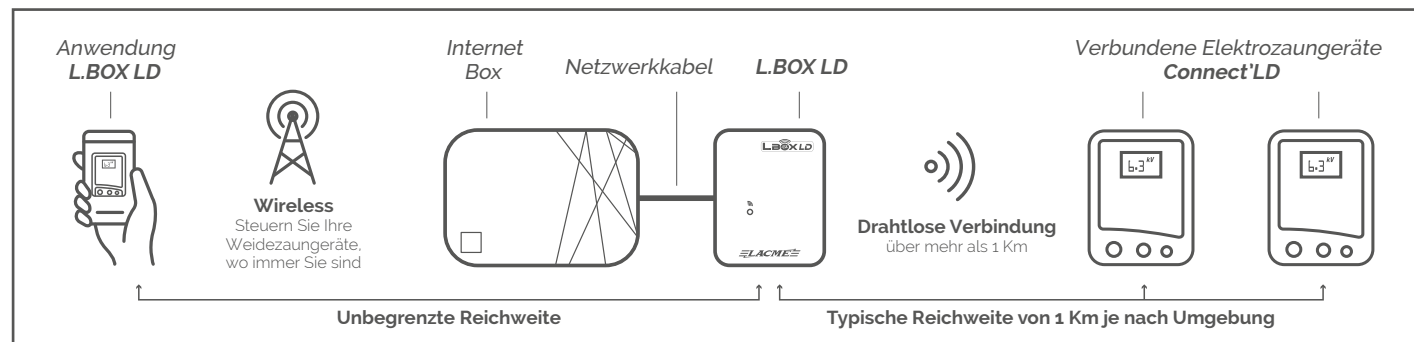

### WIE KANN MAN DAS ANGEBOT NUTZEN?

1

Scannen Sie den QR-Code unten oder gehen Sie zu [www.lc1.fr/flb](http://www.lc1.fr/flb)

2

Geben Sie Ihre Daten auf das Online-Formular an

3

Erhalten Sie Ihre **L.BOX LD**, und nutzen Sie all unsere neue **KOSTENLOSE DIENSTE!**

Click!

lc1.fr/flb

**BEGRENZTES ANGEBOT  
EINS PRO HAUSHALT**

So funktioniert Ihr Connect'LD Weidezaungerät mit der L.BOX LD

EN

ES

IT

FR

DE

POL

CZ

Click!

Click!

Click!

Lacmé ti ringrazia per la tua fiducia e si congratula con te per aver scelto un elettrificatore del tipo **Connect'LD!**

**Connect'LD** significa che è compatibile con **L.BOX LD**, l'ultima innovazione Lacmé!