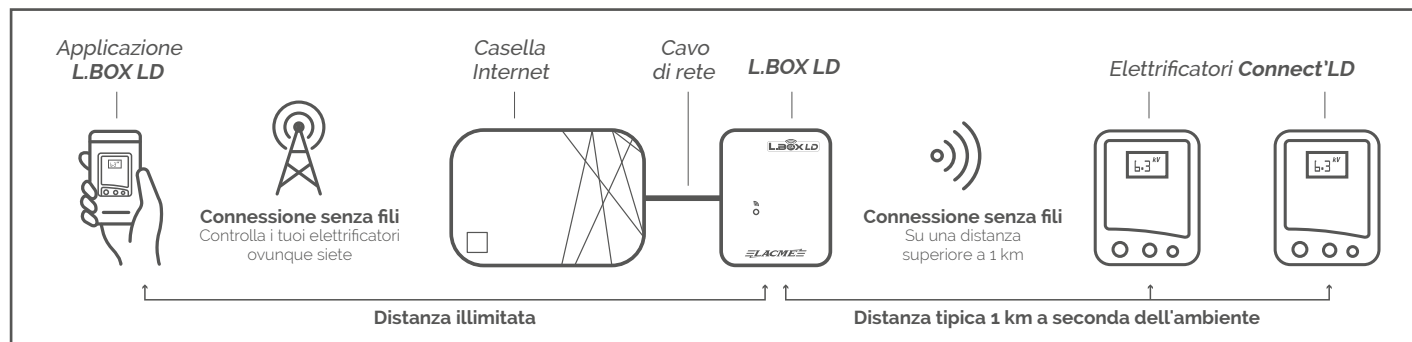

Chiaramente, nuove possibilità sono a tua disposizione, tutte utilizzando il tuo smartphone:

- ☑ Controlla a distanza (on/off) il tuo elettrificatore da una distanza
- ☑ Essere avvisato in caso di problemi con l'installazione
- ☑ Gratuito da usare, senza abbonamento
- ☑ Visualizza in ogni momento la tensione fornita dal tuo elettrificatore
- ☑ E molte altre funzionalità scoprire!

Applicazione GRATIS L.BOX LD

### Come funziona il tuo elettrificatore Connect'LD con L.BOX LD

Home icon with 'Click!' bubble

EN ES IT

FR DE POL

CZ

Click! bubbles are present under the flags for EN, DE, IT, and CZ.

Lacmé dziękuje za zaufanie i gratuluje wyboru energetyzatora typu Connect'LD!